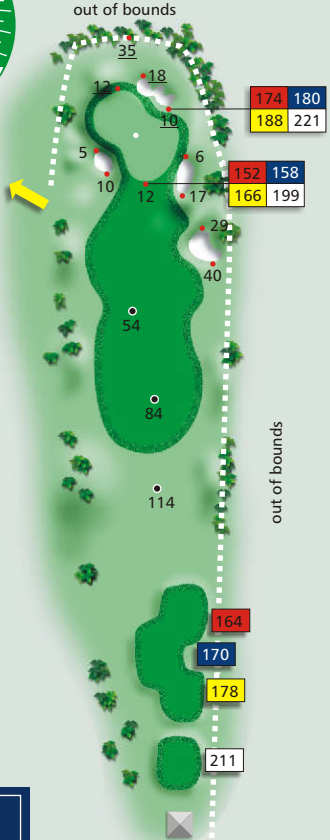

Hole 1
 Par 5, stroke 5

Hole 1 red

130	130
216	230

367	367
-----	-----

453

467

110	110
130	170

289	289
-----	-----

309

348

Tee hole 13

Hole 2
Par 4, stroke 13

Hole 2 red

152	192
192	197

135	165
165	171

324	324
-----	-----

330

285

Hole 3
Par 4, stroke 9

Hole 3 red

174	180
188	221

152	158
166	199

164

170

545

Hole 5
Par 5, stroke 1

Hole 5 red

out of bounds

138	148
162	170

116	126
140	148

12

10