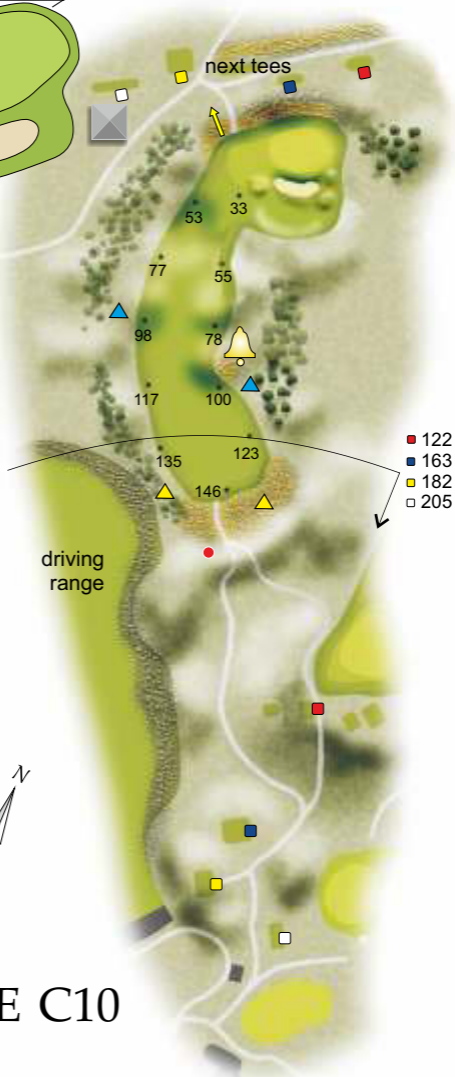

HOLE A1

Par 4

398 364 334 315

van Hengel Course

HOLE A2

Par 5

519 476 446 418

van Hengel Course

driving range

practice area

- 144
- 207
- 215
- 224

HOLE B9/18

Par 4

- 383
- 374
- 366
- 303

Pennink Course

HOLE C10

Par 4

328 305 286 245

Colt Course

- 125
- 149
- 191
- 216

HOLE C11

Par 4

427 402 360 336

Colt Course

- 146
- 176
- 200
- 233

HOLE C12

Par 5

497 464 440 410

Colt Course

- 179
- 175
- 198
- 218

HOLE C14

Par 4