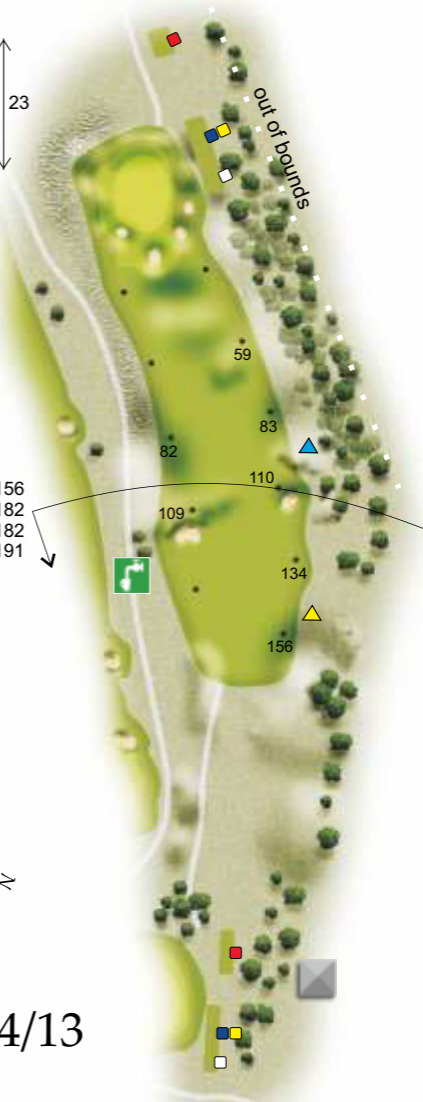

HOLE A1

Par 4

398 364 334 315

van Hengel Course

HOLE A2

Par 5

519 476 446 418

van Hengel Course

van Hengel Course

- 120
- 120
- 178
- 202

HOLE B1/10

Par 4

- 411
- 387
- 329
- 329

Pennink Course

- 93
- 110
- 110
- 128

next ■
tee ■

HOLE B2/11

Par 3

144 126 126 109

Pennink Course

- 158
- 173
- 200
- 205

HOLE B3/12

Par 5

- 475
- 470
- 443
- 428

Pennink Course

- 156
- 182
- 182
- 191

HOLE B4/13

Par 4

- 301
- 292
- 292
- 266

Pennink Course

- 148
- 183
- 183
- 197

HOLE B5/14