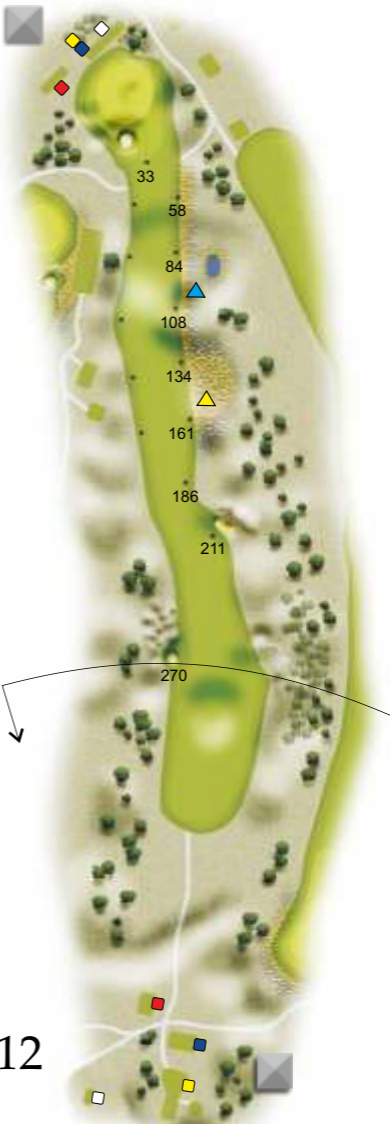

- 158
- 173
- 200
- 205

HOLE B3/12

Par 5

- 475
- 470
- 443
- 428

Pennink Course