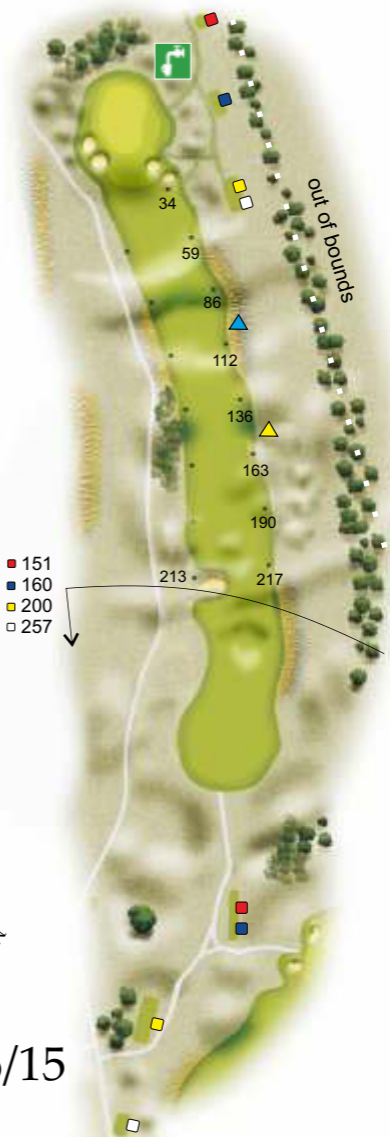

HOLE A1

Par 4

398 364 334 315

van Hengel Course

HOLE A2

Par 5

519 476 446 418

van Hengel Course

Par 4

366 317 258 258

van Hengel Course

- 151
- 180
- 199
- 231

HOLE A5

Par 4

386 354 335 306

van Hengel Course

Pennink Course

- 156
- 182
- 182
- 191

HOLE B4/13

Par 4

- 301
- 292
- 292
- 266

Pennink Course

- 148
- 183
- 183
- 197

HOLE B5/14

Par 4

304 290 290 255

Pennink Course

HOLE B6/15

Par 5

476 419 379 370

Pennink Course

HOLE B7/16