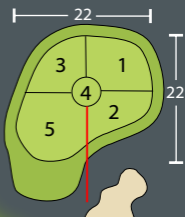

HOLE 1

453

375

par 5 | si 15

Afstanden op sprinklers geven de afstand in meters via de speellijn (rood) naar het midden van de green aan. Bij doglegs is v.a. 200 meter tevens (tussen haakjes) de afstand van de sprinklers rechtstreeks naar het midden van de green aangegeven.

HOLE 2

196 149 par 3 | si 11

HOLE 3

317 **269** par 4 | si 9

HOLE 4

145 **136** par 3 | si 13

HOLE 5

359 **306** par 4 | si 1

HOLE 6

406

329

par 4 | si 3

HOLE 7

313

264

par 4 | si 5

HOLE 8

300 **258** par 4 | si 17

HOLE 9

460 414 par 5 | si 7

HOLE 10

443

353

par 5 | si 16