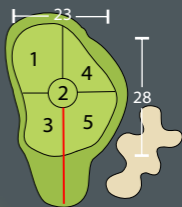

HOLE 1

453

375

par 5 | si 15

Afstanden op sprinklers geven de afstand in meters via de speellijn (rood) naar het midden van de green aan. Bij doglegs is v.a. 200 meter tevens (tussen haakjes) de afstand van de sprinklers rechtstreeks naar het midden van de green aangegeven.

Tee 7

HOLE 11

205 159 par 3 | si 8

HOLE 12

334 **285** par 4 | si 6

HOLE 13

155 **145** par 3 | si 4

HOLE 14

343 **291** par 4 | si 2

HOLE 15

446

374

par 5 | si 18

HOLE 16

293 **250** par 4 | si 14

HOLE 17

319 **276** par 4 | si 10

HOLE 18

439 **398** par 5 | si 12