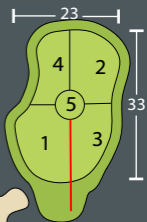

HOLE 1

453

375

par 5 | si 15

Afstanden op sprinklers geven de afstand in meters via de speellijn (rood) naar het midden van de green aan. Bij doglegs is v.a. 200 meter tevens (tussen haakjes) de afstand van de sprinklers rechtstreeks naar het midden van de green aangegeven.

HOLE 2

196 149 par 3 | si 11

HOLE 3

317 **269** par 4 | si 9

HOLE 4

145 **136** par 3 | si 13

HOLE 5

359 **306** par 4 | si 1

HOLE 6

406

329

par 4 | si 3

HOLE 7

313

264

par 4 | si 5

HOLE 8

300 **258** par 4 | si 17

HOLE 9

460 414 par 5 | si 7

HOLE 10

443

353

par 5 | si 16