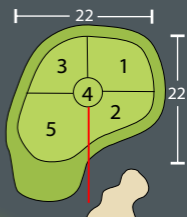

HOLE 1

453

375

par 5 | si 15

Afstanden op sprinklers geven de afstand in meters via de speellijn (rood) naar het midden van de green aan. Bij doglegs is v.a. 200 meter tevens (tussen haakjes) de afstand van de sprinklers rechtstreeks naar het midden van de green aangegeven.

HOLE 8

300 **258** par 4 | si 17

HOLE 9

460 414 par 5 | si 7

HOLE 10

443

353

par 5 | si 16

Tee 7

HOLE 11

205 159 par 3 | si 8

HOLE 12

334 **285** par 4 | si 6

HOLE 13

155 **145** par 3 | si 4

HOLE 14

343 **291** par 4 | si 2

HOLE 15

446

374

par 5 | si 18

HOLE 16

293 **250** par 4 | si 14

HOLE 17