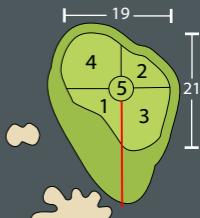

HOLE 1

453

375

par 5 | si 15

Afstanden op sprinklers geven de afstand in meters via de speellijn (rood) naar het midden van de green aan. Bij doglegs is v.a. 200 meter tevens (tussen haakjes) de afstand van de sprinklers rechtstreeks naar het midden van de green aangegeven.

HOLE 6

406

329

par 4 | si 3

HOLE 7

313

264

par 4 | si 5

HOLE 8

300 **258** par 4 | si 17

HOLE 9

460 414 par 5 | si 7

HOLE 10

443

353

par 5 | si 16

Tee 7

HOLE 11

205 159 par 3 | si 8

HOLE 12

334 **285** par 4 | si 6

HOLE 13

155 **145** par 3 | si 4

HOLE 14