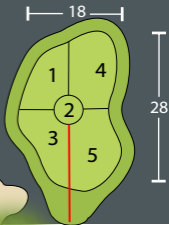

HOLE 1

453

375

par 5 | si 15

Afstanden op sprinklers geven de afstand in meters via de speellijn (rood) naar het midden van de green aan. Bij doglegs is v.a. 200 meter tevens (tussen haakjes) de afstand van de sprinklers rechtstreeks naar het midden van de green aangegeven.

HOLE 8

300 **258** par 4 | si 17

HOLE 9

460 414 par 5 | si 7

HOLE 10

443

353

par 5 | si 16

Tee 7

HOLE 11

205 159 par 3 | si 8

HOLE 12

334 **285** par 4 | si 6

HOLE 13

155 **145** par 3 | si 4

HOLE 14

343 **291** par 4 | si 2

HOLE 15

446

374

par 5 | si 18

HOLE 16

293 **250** par 4 | si 14

HOLE 17