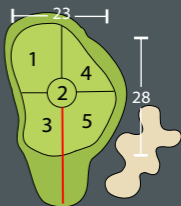

HOLE 1

453

375

par 5 | si 15

Afstanden op sprinklers geven de afstand in meters via de speellijn (rood) naar het midden van de green aan. Bij doglegs is v.a. 200 meter tevens (tussen haakjes) de afstand van de sprinklers rechtstreeks naar het midden van de green aangegeven.

HOLE 2

196 149 par 3 | si 11

HOLE 3

317 **269** par 4 | si 9

HOLE 4

145 **136** par 3 | si 13

HOLE 5

359 **306** par 4 | si 1

HOLE 6

406

329

par 4 | si 3

HOLE 7

313

264

par 4 | si 5

HOLE 8

300 **258** par 4 | si 17

HOLE 9

460 414 par 5 | si 7

HOLE 10

443

353

par 5 | si 16