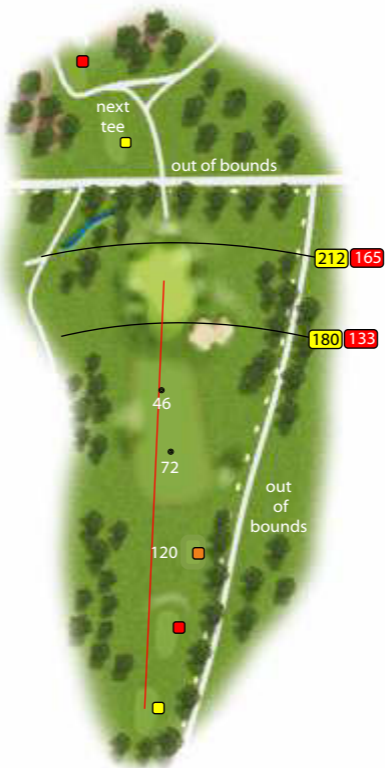

HOLE 1

453

375

par 5 | si 15

Afstanden op sprinklers geven de afstand in meters via de speellijn (rood) naar het midden van de green aan. Bij doglegs is v.a. 200 meter tevens (tussen haakjes) de afstand van de sprinklers rechtstreeks naar het midden van de green aangegeven.

HOLE 2

196 149 par 3 | si 11

HOLE 3

317 **269** par 4 | si 9

HOLE 4

145 **136** par 3 | si 13

HOLE 5

359 **306** par 4 | si 1

HOLE 6

406

329

par 4 | si 3

HOLE 7

313

264

par 4 | si 5

HOLE 8

300 **258** par 4 | si 17

HOLE 9

460 414 par 5 | si 7

HOLE 10

443

353

par 5 | si 16