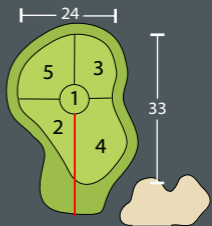

HOLE 1

453

375

par 5 | si 15

Afstanden op sprinklers geven de afstand in meters via de speellijn (rood) naar het midden van de green aan. Bij doglegs is v.a. 200 meter tevens (tussen haakjes) de afstand van de sprinklers rechtstreeks naar het midden van de green aangegeven.

HOLE 6

406

329

par 4 | si 3

HOLE 7

313

264

par 4 | si 5

HOLE 8

300 **258** par 4 | si 17

HOLE 9

460 414 par 5 | si 7

HOLE 10

443

353

par 5 | si 16

Tee 7

HOLE 11

205 159 par 3 | si 8

HOLE 12

334 **285** par 4 | si 6

HOLE 13

155 **145** par 3 | si 4

HOLE 14