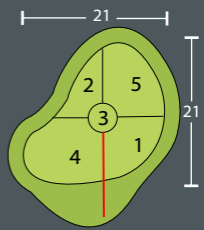

HOLE 1

453

375

par 5 | si 15

Afstanden op sprinklers geven de afstand in meters via de speellijn (rood) naar het midden van de green aan. Bij doglegs is v.a. 200 meter tevens (tussen haakjes) de afstand van de sprinklers rechtstreeks naar het midden van de green aangegeven.

HOLE 8

300 **258** par 4 | si 17

HOLE 9

460 414 par 5 | si 7

HOLE 10

443

353

par 5 | si 16

Tee 7

HOLE 11

205 159 par 3 | si 8

HOLE 12

334 **285** par 4 | si 6

HOLE 13

155 **145** par 3 | si 4

HOLE 14

343 **291** par 4 | si 2

HOLE 15

446

374

par 5 | si 18

HOLE 16

293 **250** par 4 | si 14

HOLE 17