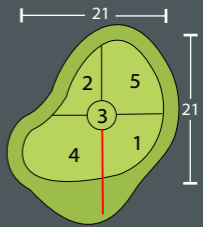

HOLE 1

453

375

par 5 | si 15

Afstanden op sprinklers geven de afstand in meters via de speellijn (rood) naar het midden van de green aan. Bij doglegs is v.a. 200 meter tevens (tussen haakjes) de afstand van de sprinklers rechtstreeks naar het midden van de green aangegeven.

HOLE 2

196 149 par 3 | si 11

HOLE 3

317 **269** par 4 | si 9

HOLE 4

145 **136** par 3 | si 13

HOLE 5

359 **306** par 4 | si 1

HOLE 6

406

329

par 4 | si 3

HOLE 7

313

264

par 4 | si 5

HOLE 8

300 **258** par 4 | si 17

HOLE 9

460 414 par 5 | si 7

HOLE 10

443

353

par 5 | si 16