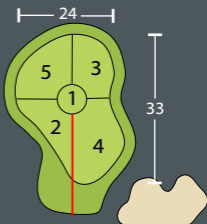

HOLE 1

453

375

par 5 | si 15

Afstanden op sprinklers geven de afstand in meters via de speellijn (rood) naar het midden van de green aan. Bij doglegs is v.a. 200 meter tevens (tussen haakjes) de afstand van de sprinklers rechtstreeks naar het midden van de green aangegeven.

HOLE 2

196 149 par 3 | si 11

HOLE 3

317 **269** par 4 | si 9

HOLE 4

145 **136** par 3 | si 13

HOLE 5

359 **306** par 4 | si 1

HOLE 6

406

329

par 4 | si 3

HOLE 7

313

264

par 4 | si 5