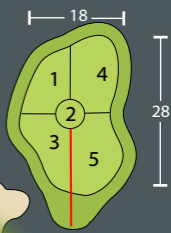

HOLE 1

453

375

par 5 | si 15

Afstanden op sprinklers geven de afstand in meters via de speellijn (rood) naar het midden van de green aan. Bij doglegs is v.a. 200 meter tevens (tussen haakjes) de afstand van de sprinklers rechtstreeks naar het midden van de green aangegeven.

HOLE 2

196 149 par 3 | si 11

HOLE 3

317 **269** par 4 | si 9

HOLE 4

145 **136** par 3 | si 13

HOLE 5

359 **306** par 4 | si 1

HOLE 6

406

329

par 4 | si 3

HOLE 7

313

264

par 4 | si 5