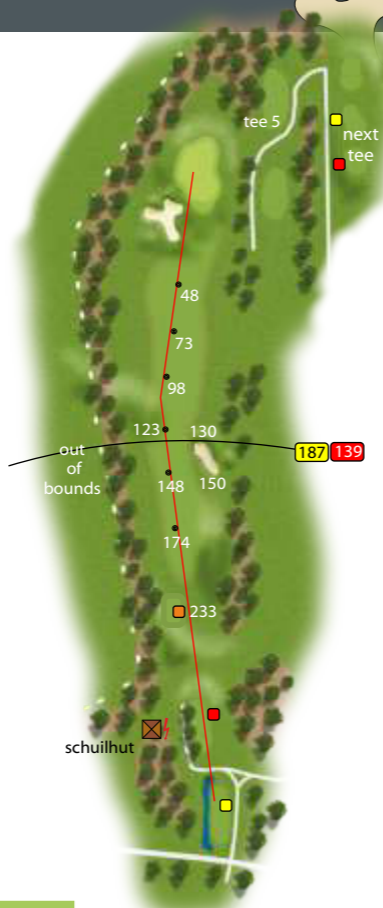

HOLE 1

453

375

par 5 | si 15

Afstanden op sprinklers geven de afstand in meters via de speellijn (rood) naar het midden van de green aan. Bij doglegs is v.a. 200 meter tevens (tussen haakjes) de afstand van de sprinklers rechtstreeks naar het midden van de green aangegeven.

HOLE 2

196 149 par 3 | si 11

HOLE 3

317 **269** par 4 | si 9

HOLE 4

145 **136** par 3 | si 13

HOLE 5

359 **306** par 4 | si 1

HOLE 6

406

329

par 4 | si 3

HOLE 7

313

264

par 4 | si 5

HOLE 8

300 **258** par 4 | si 17

HOLE 9

460 414 par 5 | si 7

HOLE 10

443

353

par 5 | si 16