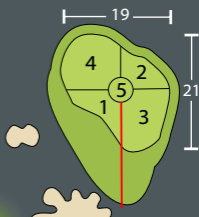

HOLE 1

453

375

par 5 | si 15

Afstanden op sprinklers geven de afstand in meters via de speellijn (rood) naar het midden van de green aan. Bij doglegs is v.a. 200 meter tevens (tussen haakjes) de afstand van de sprinklers rechtstreeks naar het midden van de green aangegeven.

HOLE 2

196 149 par 3 | si 11

HOLE 3

317 **269** par 4 | si 9

HOLE 4

145 **136** par 3 | si 13

HOLE 5

359 **306** par 4 | si 1

HOLE 6

406

329

par 4 | si 3

HOLE 7

313

264

par 4 | si 5