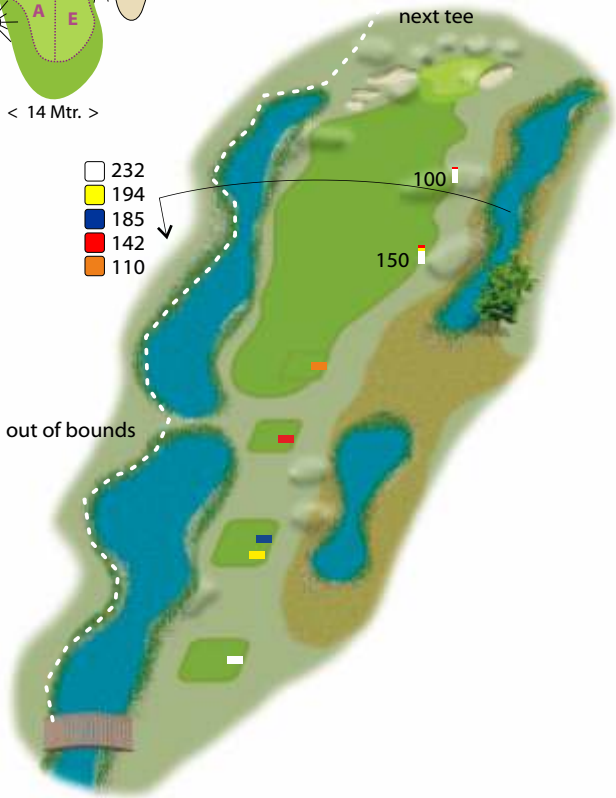

150

- 215
- 148
- 134
- 93
- 66

out of bounds

BLAUW

6

Par 4

362

299

285

244

217

- 181
- 150
- 150
- 137
- 134

- 150
- 116
- 116
- 103
- 100

BLAUW

7

Par 3

- 164
- 133
- 133
- 120
- 117

< 14 Mtr. >

- 232
- 194
- 185
- 142
- 110

BLAUW

8

Par 4

332

294

285

242

210

Golfcafe

100

150

32 Mtr.

out of bounds